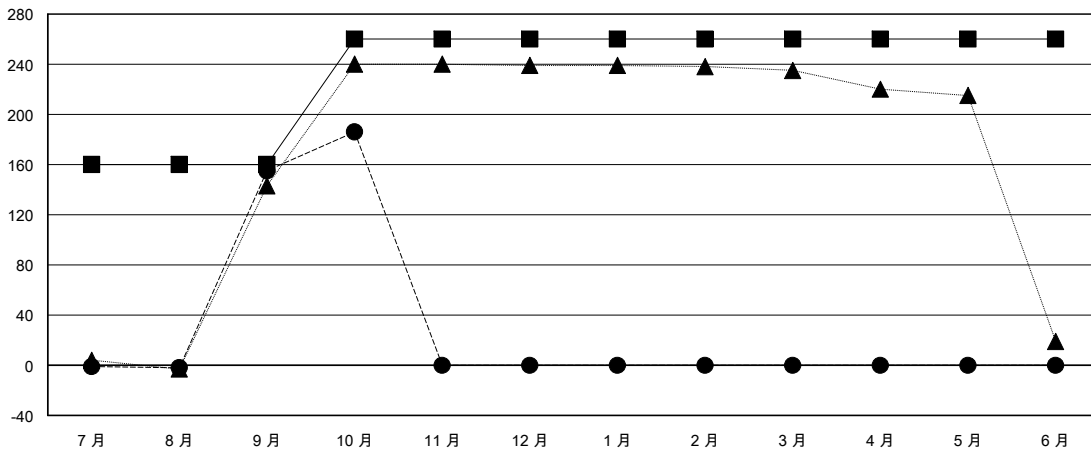

# MONTHLY MEMBERSHIP PROGRESS REPORT

District 387

Results as of: 10/31/2023

GMT:

地点 CHINA

GMT宪章区

分会			
成果 2023-2024			
季	新分会目标	新会	会员流失的分会
7月/8月/9月	5	0	0
10月/11月/12月	0	0	0
1月/2月/3月	0	0	0
4月/5月/6月	0	0	0

位会员@每位须缴			
成果 2023-2024			
季	会员净增长目标	实际会员增长数	实际退会会员 (包括转会)
7月/8月/9月	160	163	4
10月/11月/12月	100	33	2
1月/2月/3月	0	0	0
4月/5月/6月	0	0	0

目标与实际新会累积

目标和实际会员累积

已取消的分会: 0	44 CLUBS OF 73 增添1位或以上的新会员	性别分布
放弃的会员		男 867 (62.11%)
过世 0		女 529 (37.89%)
分会已取消 0	<a href="#">点击这里取得累计会员数据</a>	总计家庭单位会员数 87
其他 6		支付减半会费的家庭会员 44
总计 6		